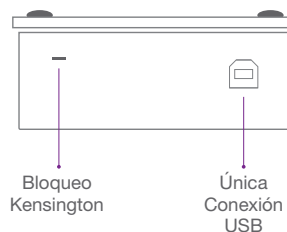

Aproveche aún más el aprendizaje con nuestra aplicación MimioMobile™, que aporta el aprendizaje en grupo y la colaboración a prácticamente cualquier dispositivo.

Especificaciones

Software	MimioStudio 11.4 o superior en Windows, Mac, o Linux OS.
Resolución de Salida	Alta-definición 1920x1080
Pixeles del Sensor	3.2 megapixels
Entrada/Salida	USB 2.0 de alta velocidad solamente
Conexión	Un sólo cable USB
Zoom	Zoom mecánico 8x, Zoom digital 16x
Iluminación	Dos luces LED ajustables independientemente
Área de Disparos	420 mm x 315 mm (16.5 in. x 12.4 in.) cuando la altura es de 360 mm (14.2 in.)
Interfaz del Controlador	UVC
Entrada del Usuario	4 Botones: Ver, Sintonización automática, Girar y Congelar
Rotacion de Imagen	Incrementos de 90 grados (CW/CCW)
Adaptador de Microscopio	Incluido
Peso	1.25 kg (2.8 lb)
Dimensiones del Footprint	12.7 cm x 14 cm (5 in. x 5.5 in.)
Temperatura de Funcionamiento	5°C a 35°C (41°F a 95°F)
Temperatura de almacenamiento	-20°C a 55°C (-4°F a 131°F)
Enfoque	Automático
Balance de Color	Automático
Video e Imagenes	Guardar en la Galería de MimioStudio
Alineación de Contenido	Straightedge incorporado en la base
Ajuste de la Cámara	Cuello de cisne flexible para cámara

Vista Lateral

Vista de Base

Vista Trasera

Para más información visite: mimio.boxlight-latam.com. Correo: informacion-latam@boxlight.com

Contenido de la Caja

Cámara de 3.2 megapixeles en el brazo flexible del cuello de cisne, 2 fuentes de luz LED en brazos independientes, Material flexible en el cuello de cisne, Adaptador de microscopio, Cable de USB de 3M (10 pies) Tipo-B macho en el extremo de la cámara y Tipo A en el extremo de la computadora y licencia de hardware de MimioStudio.