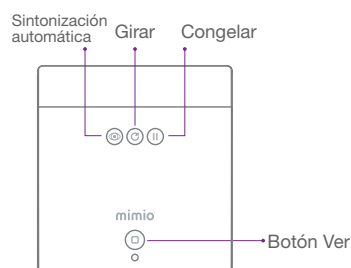

Aproveche aún más el aprendizaje con nuestra aplicación MimioMobile™, que aporta el aprendizaje en grupo y la colaboración a prácticamente cualquier dispositivo.

Especificaciones

Software	MimioStudio 11.4 o superior en Windows, Mac, o Linux OS.
Resolución de Salida	Alta-definición 1920x1080
Pixeles del Sensor	3.2 megapixels
Entrada/Salida	USB 2.0 de alta velocidad solamente
Conexión	Un sólo cable USB
Zoom	Zoom mecánico 8x, Zoom digital 16x
Iluminación	Dos luces LED ajustables independientemente
Área de Disparos	420 mm x 315 mm (16.5 in. x 12.4 in.) cuando la altura es de 360 mm (14.2 in.)
Interfaz del Controlador	UVC
Entrada del Usuario	4 Botones: Ver, Sintonización automática, Girar y Congelar
Rotacion de Imagen	Incrementos de 90 grados (CW/CCW)
Adaptador de Microscopio	Incluido
Peso	1.25 kg (2.8 lb)
Dimensiones del Footprint	12.7 cm x 14 cm (5 in. x 5.5 in.)
Temperatura de Funcionamiento	5°C a 35°C (41°F a 95°F)
Temperatura de almacenamiento	-20°C a 55°C (-4°F a 131°F)
Enfoque	Automático
Balance de Color	Automático
Video e Imagenes	Guardar en la Galería de MimioStudio
Alineación de Contenido	Straightedge incorporado en la base
Ajuste de la Cámara	Cuello de cisne flexible para cámara

Vista Lateral

Vista de Base

Vista Trasera

Para más información visite: mimio.boxlight-latam.com. Correo: informacion-latam@boxlight.com

Contenido de la Caja

Cámara de 3.2 megapixeles en el brazo flexible del cuello de cisne, 2 fuentes de luz LED en brazos independientes, Material flexible en el cuello de cisne, Adaptador de microscopio, Cable de USB de 3M (10 pies) Tipo-B macho en el extremo de la cámara y Tipo A en el extremo de la computadora y licencia de hardware de MimioStudio.