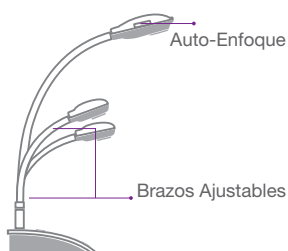

Especificaciones

Software	MimioStudio 11.4 o superior en Windows, Mac, o Linux OS.
Resolución de Salida	Alta-definición 1920x1080
Pixeles del Sensor	3.2 megapixels
Entrada/Salida	USB 2.0 de alta velocidad solamente
Conexión	Un sólo cable USB
Zoom	Zoom mecánico 8x, Zoom digital 16x
Iluminación	Dos luces LED ajustables independientemente
Área de Disparos	420 mm x 315 mm (16.5 in. x 12.4 in.) cuando la altura es de 360 mm (14.2 in.)
Interfaz del Controlador	UVC
Entrada del Usuario	4 Botones: Ver, Sintonización automática, Girar y Congelar
Rotacion de Imagen	Incrementos de 90 grados (CW/CCW)
Adaptador de Microscopio	Incluido
Peso	1.25 kg (2.8 lb)
Dimensiones del Footprint	12.7 cm x 14 cm (5 in. x 5.5 in.)
Temperatura de Funcionamiento	5°C a 35°C (41°F a 95°F)
Temperatura de almacenamiento	-20°C a 55°C (-4°F a 131°F)
Enfoque	Automático
Balance de Color	Automático
Video e Imagenes	Guardar en la Galería de MimioStudio
Alineación de Contenido	Straightedge incorporado en la base
Ajuste de la Cámara	Cuello de cisne flexible para cámara

Vista Lateral